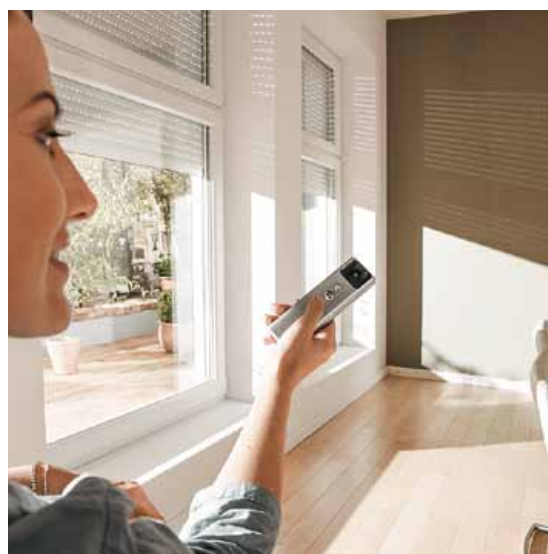

Mehr Komfort und Freiheit durch Funkfernbedienung.