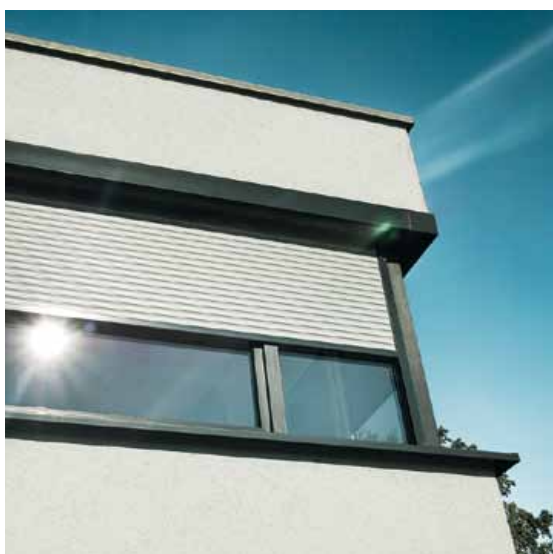

Alleskönner vor dem Fenster.

Ein Rollladen von ROMA kann weit mehr als das übliche Rauf und Runter.

ROMA Rollladen sind intelligente, auf Wunsch sogar vollautomatisierte Systeme zum Schutz vor Sommerhitze, Lärm, unerwünschten Einblicken, Einbruch, Wärmeverlust sowie vor Insekten.

Sie sind dynamisch steuerbares Gestaltungselement für Fassaden und wirkungsvoller Schutz vor Wetterkapriolen. Sie verändern die Atmosphäre und Lichtstimmung Ihrer Räume in feinen Nuancen oder großen Gesten.

ROMA Rollladen sind eine Entscheidung aus Vernunft und Bauchgefühl.

Vorbaurollladen PENTO flächenbündig mit der Fassade montiert.